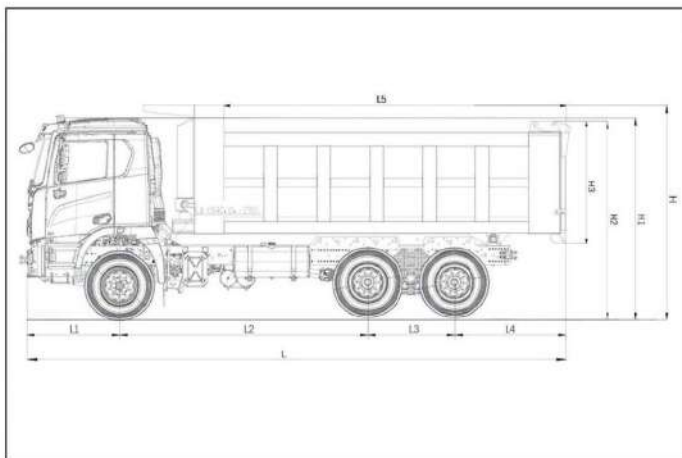

徐工徐工 助您成功
XCMG Solid to Succeed

HANVAN 漢風 XG1

6 × 4 自卸車 XGA3251D2WC

HANVAN XG1 6 × 4 DUMP TRUCK

 **徐州徐工汽車制造有限公司**
XUZHOU XCMG AUTO MANUFACTURING CO.,LTD.

外形尺寸/Appearance size

L1 前悬/Front overhang	1500mm
L2 第一、二轴距/First and second wheel base	4000mm
L3 第二、三轴距/Second and third wheel base	1400mm
L4 后悬/Rear overhang	1993mm
L5 货箱长度/Container length	5800mm
L 最大长度/Max length	8700mm
H1 驾驶室高度/Cab height	3150mm
H2 货箱离地高度/Height of container above ground	2900mm
H3 货箱高度/Container height	1500mm
H 最大高度/Max height	3380mm
Ba 轮距/Wheel tread	2060mm
Bb 整车宽度/Overall width	2550mm
Bc 最大宽度/Max width	3150mm

主要参数 / Main Specifications

项目 Items	参数 Parameters
性能参数/PERFORMANCE PARAMETERS	
驱动形式/Drive Type	6×4
整备质量/Kerb Mass	16300kg
最大允许总质量/GVW	47300kg
最高车速/Max. Speed	78km/h
最小转弯直径/Min. Turning Diameter	18m
最大爬坡度/Grade Ability	≥30%
油箱容积/Fuel Tank	400L
尺寸参数/DIMENSIONS	
外形尺寸/Dimension(mm)	8700×2550×3380
轴距/Wheelbase(mm)	4000+1400
最小离地间隙/Min. Clearance(mm)	285
接近角/Approach Angle	27°
离去角/Departure Angle	36°
前悬/Front Overhang (mm)	1500
后悬/Rear Overhang (mm)	1800
货厢尺寸/Cargo size (mm)	5600×2300×1550
驾驶室/CABIN	
型号/Model	XG1 H
左右驾/Left/Right Driving	左驾/LHD
空调/AC	标配/Standard
乘员人数/Person Allowed in	2
发动机/ENGINE	
型号/Model	SC10E400Q3B
排放等级/Emission Standard	EUR II
总排量/Displacement	10.42L
马力/Horsepower	400hp
最大扭矩/Max Torque Speed	1600/1400N·m